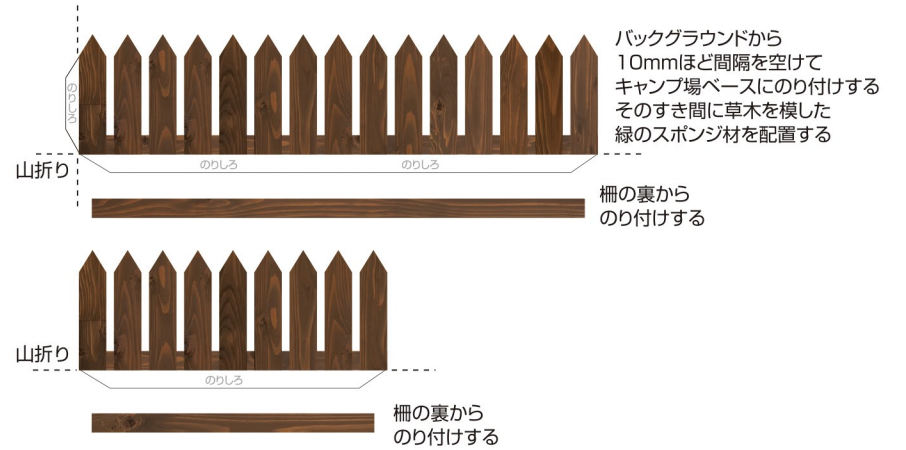

## ◆ベース

## ◆木パーツ(左のみ)

## ◆木の柵(長い方:左 短い方:右)

## ◆キャンプ場ベース柱×1

垂直に折り曲げて、キャンプ場ベースの柱としてお使いください。