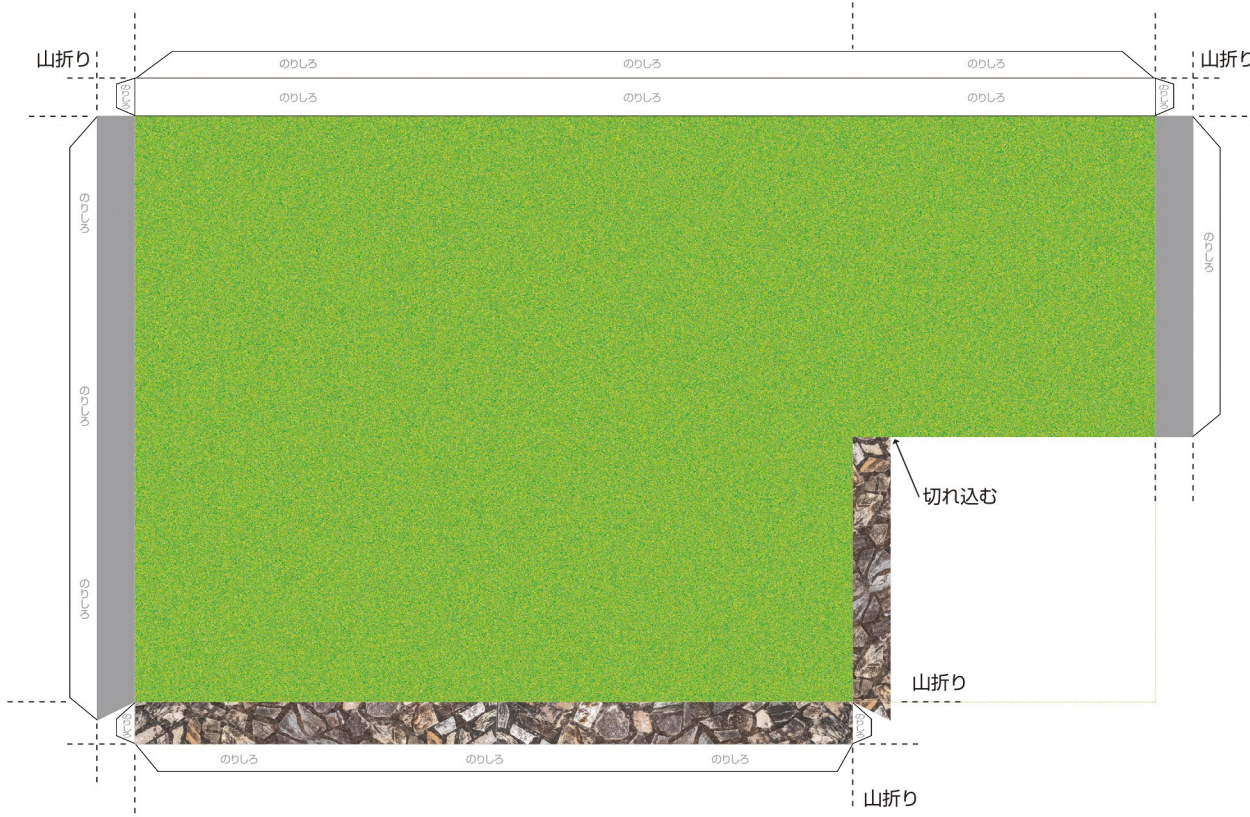

◆キャンプ場ベース

◆キャンプ場スロープ

◆テーブル

amazonでも
ご注文
いただけます!

NUMBER PLATE WRAP
by DIOLLAMA

無料でダウンロードして
楽しむなら

好きな
フォーマットを選んで
オリジナルを作るなら

FREE PLAN
フリープラン

SEMI ORDER PLAN
セミオーダープラン

愛車の撮影時、ナンバープレートに上から貼るだけ!

ナンバープレートラップ

<https://numplerap.com> 右のQRコードから▶