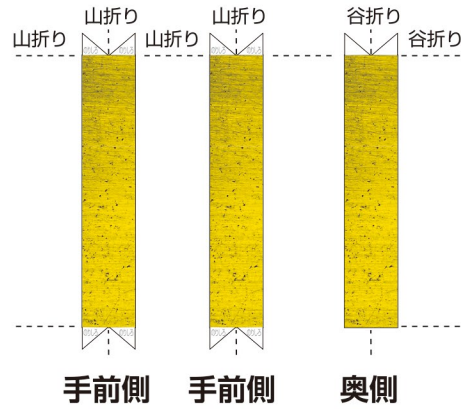

SNSに!YouTubeに!!もちろん業務用に!!!
世界にひとつのナンバー隠して差を付けよう!

amazonでも
ご注文
いただけます!

**ナンバープレート
ラップ**

<https://numplerap.com>

右のQRコードからチェック!!

◆看板

看板に厚みを持たせるため、看板裏紙を看板裏の真ん中ぐらいに貼り、ベースの壁に貼付する。

◆中2階物置

◆中2階手すり

◆中2階柱(手前2本、奥1本)

中2階柱は二つに折る
手前側2本はそれぞれの角にのり付けする
奥側1本は奥角で、壁にのり付けする

◆壁はしら

◆消火器ケース