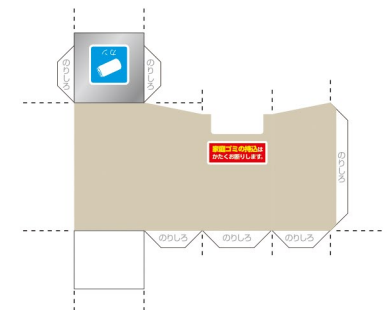

◆ベース

谷折り

谷折り

ボックススクリーンにピッタリ付けて歩道段差を貼り付ける

SNSに!YouTubeに!!もちろん業務用に!!!
世界にひとつのナンバー隠して差を付けよう!

amazonでも
ご注文
いただけます!

**ナンバープレート
ラップ**

<https://numplerap.com>
右のQRコードからチェック!! ▶

◆衝立

植え込みの後ろから間隔を開けてのり付けする
のりしろは折らない

◆自動販売機

◆空き缶入れ

◆車体デカール