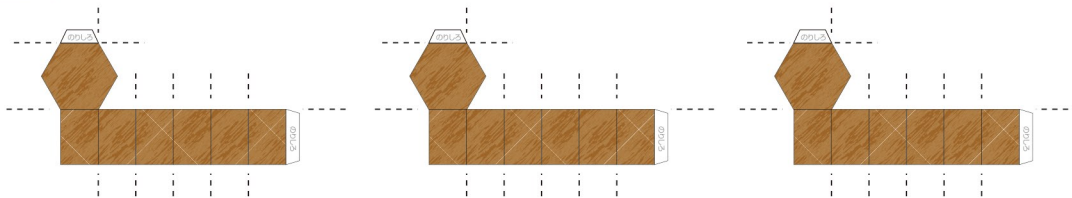

◆ベース

谷折り

谷折り

ボックススクリーンにピッタリ付けて歩道段差を貼り付ける

SNSに!YouTubeに!!もちろん業務用に!!!
世界にひとつのナンバー隠して差を付けよう!

amazonでも
ご注文
いただけます!

**ナンバープレート
ラップ**

<https://numplerap.com>
右のQRコードからチェック!! ▶

◆歩道段差

すべて山折り

◆ポット

すべて山折り

仕上がり図

グリーンのスポンジを入れてプランターに

◆植え込み

すべて山折り

◆衝立

植え込みの後ろから間隔を開けてのり付けする
のりしろは折らない

◆自動販売機

◆空き缶入れ

◆車体デカール