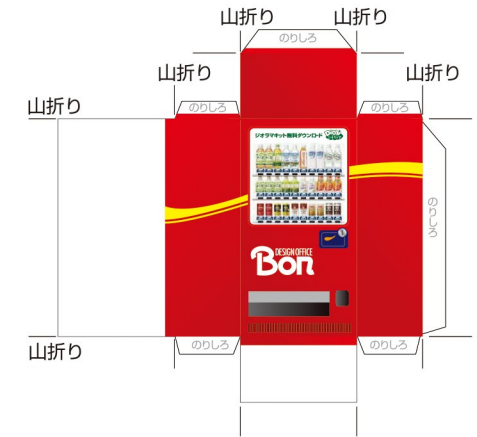

◆ベース

谷折り

谷折り

ボックススクリーンにピッタリ付けて歩道段差を貼り付ける

SNSに!YouTubeに!!もちろん業務用に!!!
世界にひとつのナンバー隠して差を付けよう!

amazonでも
ご注文
いただけます!

**ナンバープレート
ラップ**

<https://numplerap.com>
右のQRコードからチェック!! ▶

◆歩道段差

すべて山折り

◆ポット

すべて山折り

仕上がり図

グリーンのスポンジを入れてプランターに

◆植え込み

すべて山折り

◆衝立

植え込みの後ろから間隔を開けてのり付けする
のりしろは折らない

◆自動販売機

◆空き缶入れ

◆車体デカール