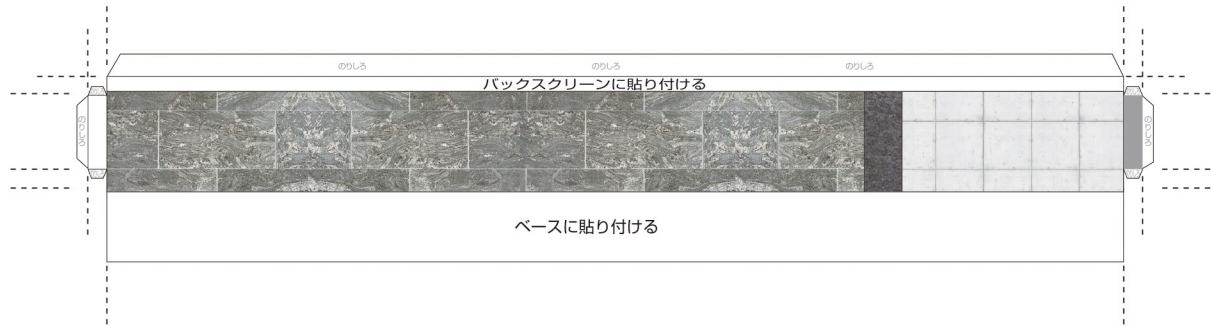

◆ベース

谷折り

谷折り

ボックススクリーンにピッタリ付けて歩道段差を貼り付ける

SNSに!YouTubeに!!もちろん業務用に!!!
世界にひとつのナンバー隠して差を付けよう!

amazonでも
ご注文
いただけます!

**ナンバープレート
ラップ**

<https://numplerap.com>
右のQRコードからチェック!! ▶

◆歩道段差

すべて山折り

◆ポット

すべて山折り

仕上がり図

グリーンのスポンジを入れてプランターに

◆植え込み

すべて山折り

◆衝立

植え込みの後ろから間隔を開けてのり付けする
のりしろは折らない

◆自動販売機

◆空き缶入れ

◆車体デカール