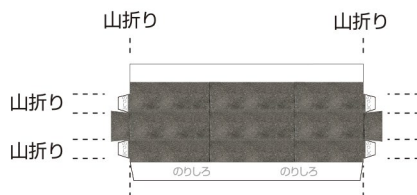

◆ベース

谷折り

谷折り

◆サイドウォール鶏小屋の扉

画像を合わせ、
裏面を
のり付けする

二つ折りにして
のり付けする

山折り

谷折り

◆サイドウォール鶏小屋のトタン屋根

山折り

末端は白い部分が残らないようにフリーハンドでガタガタと切り抜く

◆花壇
トップ

◆鶏小屋出入り口段

外側

内側

◆ナンバープレート

世界に1つだけの
ナンバープレートカバーで
ベストショット!

右のQRコードからチェック!!
<https://numplerap.com>

ナンバープレートラップ

SNSやYouTubeなどに自慢の愛車の写真を載せたいが、ナンバープレートが丸写りで個人情報のセキュリティが気になる。フォトショップなどでナンバーをいちいち加工するのが面倒だ。

オフ会で短期間使用するチームデザインを反映したナンバープレートカバーが欲しい。などのお悩みはありませんか? こんなときは"Number Plate Wrap"。

ユーザーさま、イン스타그램マーさま、自動車関連企業さまにも多数ご利用いただいております。

- 1 肉厚両面粘着テープ使用でアルミ製プレートでも安心! 着脱も簡単!
- 2 セミオーダーシステムであなただけのオリジナルデザイン!
- 3 撮影後もはがしてクリアファイルに収めるだけのシンプルオペレーション!

デザインの一例

ご注文いただけますと、メールにてご希望をお伺いいたします。

100μラミネート加工フロント・リアセット