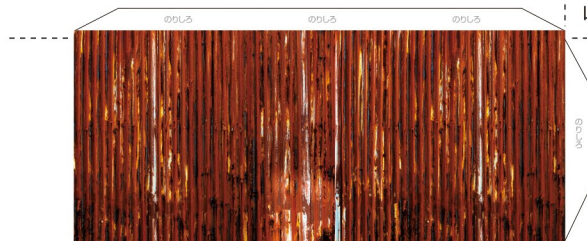

◆ベース

谷折り

谷折り

◆サイドウォール鶏小屋の扉

画像を合わせ、
裏面を
のり付けする

二つ折りにして
のり付けする

山折り

谷折り

◆サイドウォール鶏小屋のトタン屋根

山折り

末端は白い部分が残らないようにフリーハンドでガタガタと切り抜く

◆花壇
トップ

◆鶏小屋出入り口段

外側

内側

◆ナンバープレート

ユーザーさま、イン스타그램マーさま、自動車関連企業さまにも多数ご利用いただいております。

- 1 肉厚両面粘着テープ使用でアルミ製プレートでも安心! 着脱も簡単!
- 2 セミオーダーシステムであなただけのオリジナルデザイン!
- 3 撮影後もはがしてクリアファイルに収めるだけのシンプルオペレーション!

デザインの一例

ご注文いただけますと、メールにてご希望をお伺いいたします。

100μラミネート加工フロント・リアセット